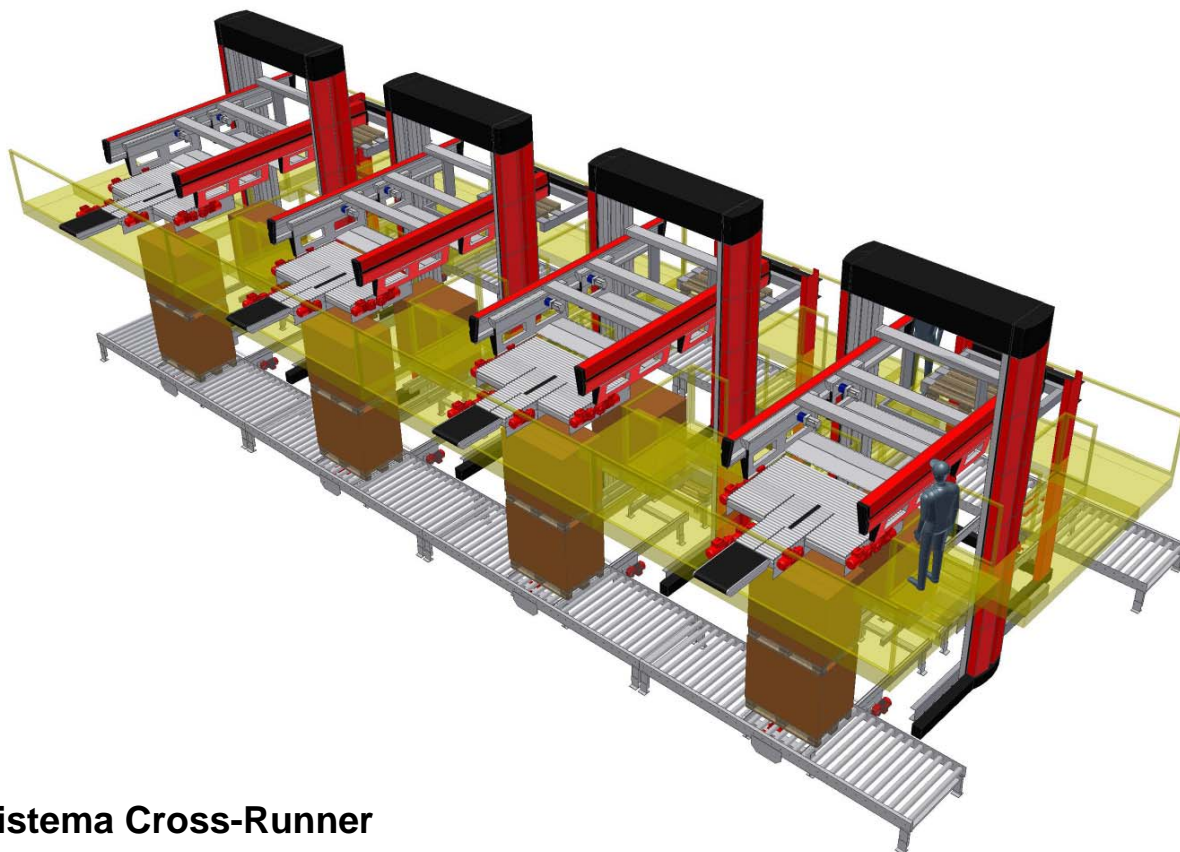

NEDPACK®

Paletizado de Vanguardia
Apron Robot – Sistema Cross-Runner

Sistema Cross-Runner

Distribución

Diseño

Lanzadera con Servo motores para máxima precisión.

Máximo 6 Transfers / min.

Paletizado tipo hilera a hilera: hasta 1500 cajas / hr

Espaciado flexible en cualquier dirección

Estabilizado:
Cartón, film, papel

Apilado de palets acabados

Patentado por Nedpack

Ciclo de formación de hileras