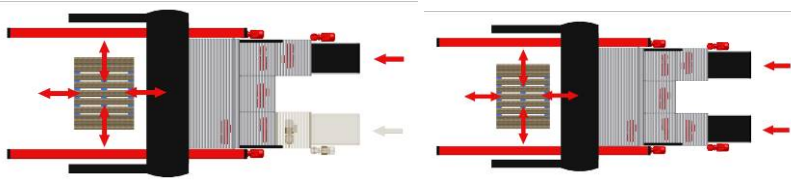

NEDPACK®

Paletizado de Vanguardia
Apron Robot – Sistema Cross-Runner

Sistema Cross-Runner

Distribución

Diseño

Lanzadera con Servo motores para máxima precisión.

Máximo 6 Transfers / min.

Paletizado tipo hilera a hilera: hasta 1500 cajas / hr

Espaciado flexible en cualquier dirección

Estabilizado:
Cartón, film, papel

Apilado de palets acabados

Patentado por Nedpack

Ciclo de formación de hileras