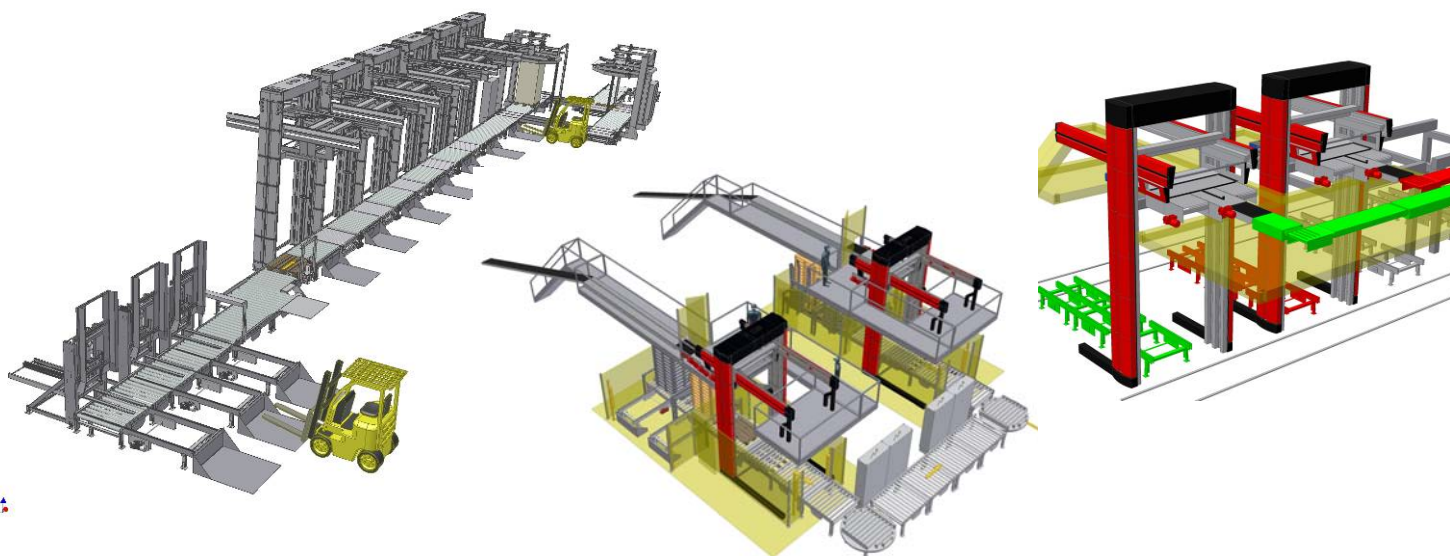

NEDPACK®

Paletizado de Vanguardia
Apron Robot – Sistema Cross-Runner

Sistema Cross-Runner

Distribución

Diseño

Lanzadera con Servo motores para máxima precisión.

Máximo 6 Transfers / min.

Paletizado tipo hilera a hilera: hasta 1500 cajas / hr

Espaciado flexible en cualquier dirección

Estabilizado:
Cartón, film, papel

Apilado de palets acabados

Patentado por Nedpack

Ciclo de formación de hileras